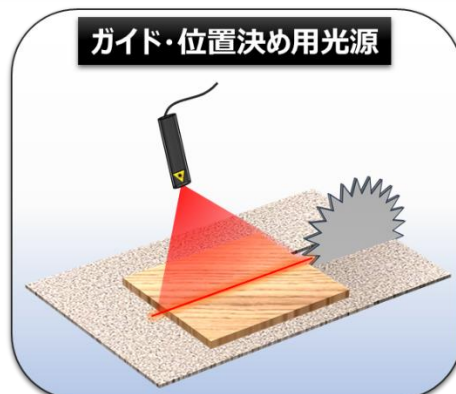

アプリケーション例

3次元計測用光源

計測用（光切断法）光源

ガイド・位置決め用光源

■標準仕様

	ALT-7600	ALT-7610	ALT-7620	ALT-7630
レーザー波長	520nm	450nm	638nm	405nm
光出力	30mW	30mW	80mW	130mW
電源	DC 9V		DC 5V	DC 9V

■外形図

■投影パターン (下記仕様以外にもカスタマイズ可能です。詳細はお問い合わせください。)