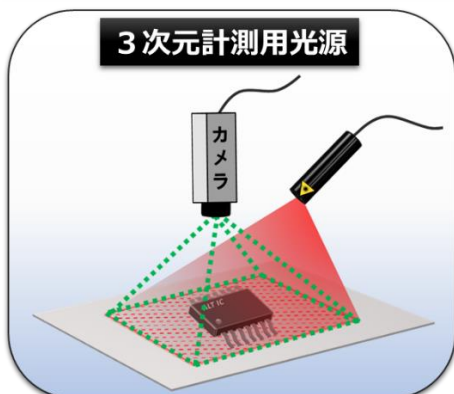

ライン

ドットライン

クロスライン

マルチドット

リング

マルチリング

ドットリング

ターゲット

アプリケーション例

3次元計測用光源

計測用（光切断法）光源

ガイド・位置決め用光源

■標準仕様

	ALT-7600	ALT-7610	ALT-7620	ALT-7630
レーザー波長	520nm	450nm	638nm	405nm
光出力	30mW	30mW	80mW	130mW
電源	DC 9V		DC 5V	DC 9V

■外形図

■投影パターン (下記仕様以外にもカスタマイズ可能です。詳細はお問い合わせください。)