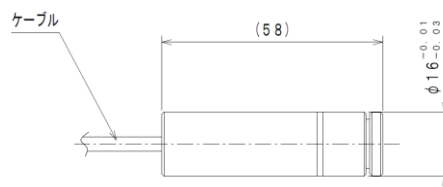

アプリケーション例

3次元計測用光源

計測用（光切断法）光源

ガイド・位置決め用光源

■標準仕様

	ALT-7600	ALT-7610	ALT-7620	ALT-7630
レーザー波長	520nm	450nm	638nm	405nm
光出力	30mW	30mW	80mW	130mW
電源	DC 9V		DC 5V	DC 9V

■外形図

■投影パターン (下記仕様以外にもカスタマイズ可能です。詳細はお問い合わせください。)